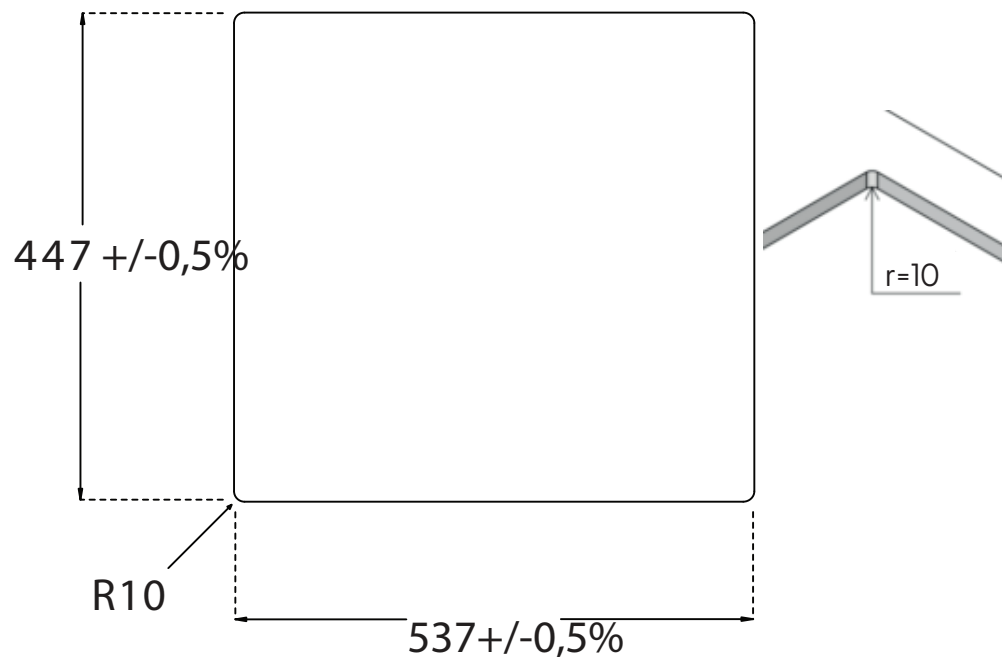

Jupiter 600 køkkenvask

Udskæringsmål

Varenr.: 12028K
 VVS-nr.: 682485181

Godstykkelse: 12 mm
 Min. skabsbredde: 600 mm

Fikseringsclips til nedfældning medfølger

LAVABO®

 UDSKÆRINGSMÅL Nedfældning
 AUSSPARURNG Einbau
 CUTOUT Normal instalation

 UDSKÆRINGSMÅL Underlimning
 AUSSPARURNG Unterbau
 CUTOUT Undermount