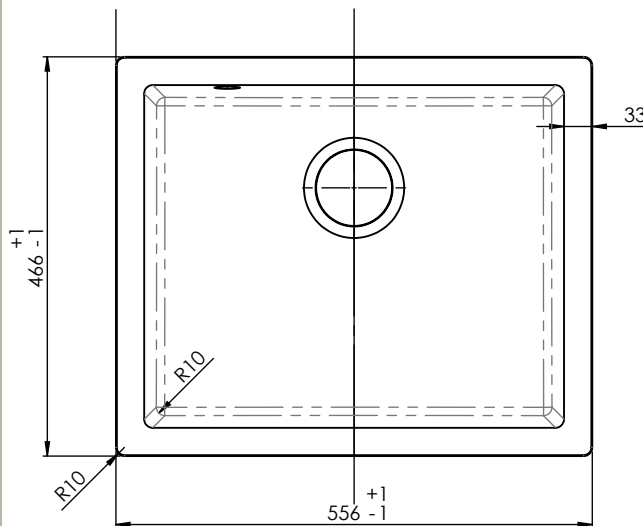

Jupiter 600 køkkenvask

Udskæringsmål

Varenr.: 12028K
 VVS-nr.: 682485181

Godstykkelse: 12 mm
 Min. skabsbredde: 600 mm

Fikseringsclips til nedfældning medfølger

LAVABO®

 UDSKÆRINGSMÅL Nedfældning
 AUSSPARURNG Einbau
 CUTOUT Normal instalation

 UDSKÆRINGSMÅL Underlimning
 AUSSPARURNG Unterbau
 CUTOUT Undermount